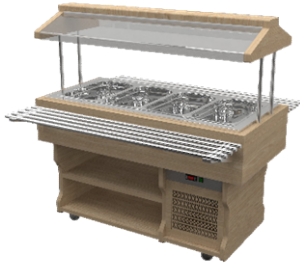

Салат-бары серии WoodLine

Салат-бар охлаждаемый WoodLine

- температурный режим 0.....+8 С
- напряжение 220 В
- вместимость от 3 до 5 GN 1/1
- деревянный каркас
- полка с подсветкой
- колеса d=100 мм
- **направляющие для подносов, кронштейны со складывающимся механизмом, гастроемкости и разделители к ним в комплект не входят (см. Опции)**

Салат-бар с охлаждаемой поверхностью из нержавеющей стали WoodLine

- температурный режим 0.....+4 С
- напряжение 220 В
- вместимость поверхности от 3 до 5 GN 1/1
- деревянный каркас
- полка с подсветкой
- колеса d=100 мм
- **направляющие для подносов, кронштейны со складывающимся механизмом, гастроемкости и разделители к ним в комплект не входят (см. Опции)**

Салат-бар с охлаждаемой поверхностью из искусственного камня WoodLine

- температурный режим 0.....+4 С
- напряжение 220 В
- вместимость поверхности от 3 до 5 GN 1/1
- деревянный каркас
- полка с подсветкой
- колеса d=100 мм
- **направляющие для подносов, кронштейны со складывающимся механизмом, гастроемкости и разделители к ним в комплект не входят (см. Опции)**

Салат-бар с тепловой поверхностью из нержавеющей стали WoodLine

- температурный режим +30.....+80
- напряжение 220 В
- вместимость поверхности от 3 до 5 GN 1/1
- деревянный каркас
- полка с подсветкой
- колеса d=100 мм
- **направляющие для подносов, кронштейны со складывающимся механизмом, гастроемкости и разделители к ним в комплект не входят (см. Опции)**