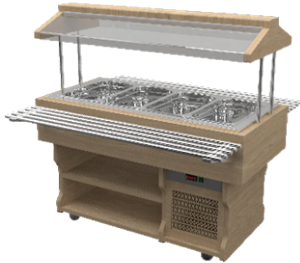

### Салат-бар охлаждаемый WoodLine

- температурный режим 0.....+8 С
- напряжение 220 В
- вместимость от 3 до 5 GN 1/1
- деревянный каркас
- полка с подсветкой
- колеса d=100 мм
- **направляющие для подносов, кронштейны со складывающимся механизмом, гастроемкости и разделители к ним в комплект не входят (см. Опции)**

### Салат-бар с охлаждаемой поверхностью из нержавеющей стали WoodLine

- температурный режим 0.....+4 С
- напряжение 220 В
- вместимость поверхности от 3 до 5 GN 1/1
- деревянный каркас
- полка с подсветкой
- колеса d=100 мм
- **направляющие для подносов, кронштейны со складывающимся механизмом, гастроемкости и разделители к ним в комплект не входят (см. Опции)**

### Салат-бар с охлаждаемой поверхностью из искусственного камня WoodLine

- температурный режим 0.....+4 С
- напряжение 220 В
- вместимость поверхности от 3 до 5 GN 1/1
- деревянный каркас
- полка с подсветкой
- колеса d=100 мм
- **направляющие для подносов, кронштейны со складывающимся механизмом, гастроемкости и разделители к ним в комплект не входят (см. Опции)**

### Салат-бар с тепловой поверхностью из нержавеющей стали WoodLine

- температурный режим +30.....+80
- напряжение 220 В
- вместимость поверхности от 3 до 5 GN 1/1
- деревянный каркас
- полка с подсветкой
- колеса d=100 мм
- **направляющие для подносов, кронштейны со складывающимся механизмом, гастроемкости и разделители к ним в комплект не входят (см. Опции)**