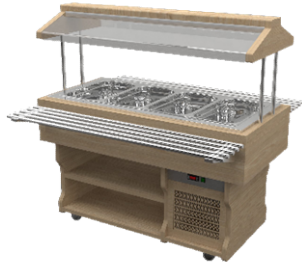

Салат-бары серии WoodLine

Салат-бар охлаждаемый WoodLine

- температурный режим 0.....+8 С
- напряжение 220 В
- вместимость от 3 до 5 GN 1/1
- каркас ЛДСП Egger
- полка с подсветкой
- колеса d=100 мм
- **направляющие для подносов, кронштейны со складывающимся механизмом, гастроемкости и разделители к ним в комплект не входят (см. Опции)**

Салат-бар с охлаждаемой поверхностью из нержавеющей стали WoodLine

- температурный режим 0.....+4 С
- напряжение 220 В
- вместимость поверхности от 3 до 5 GN 1/1
- каркас ЛДСП Egger
- полка с подсветкой
- колеса d=100 мм
- **направляющие для подносов, кронштейны со складывающимся механизмом, гастроемкости и разделители к ним в комплект не входят (см. Опции)**

Салат-бар с охлаждаемой поверхностью из искусственного камня WoodLine

- температурный режим 0.....+4 С
- напряжение 220 В
- вместимость поверхности от 3 до 5 GN 1/1
- каркас ЛДСП Egger
- полка с подсветкой
- колеса d=100 мм
- **направляющие для подносов, кронштейны со складывающимся механизмом, гастроемкости и разделители к ним в комплект не входят (см. Опции)**

Салат-бар с тепловой поверхностью из нержавеющей стали WoodLine

- температурный режим +30.....+80
- напряжение 220 В
- вместимость поверхности от 3 до 5 GN 1/1
- каркас ЛДСП Egger
- полка с подсветкой
- колеса d=100 мм
- **направляющие для подносов, кронштейны со складывающимся механизмом, гастроемкости и разделители к ним в комплект не входят (см. Опции)**